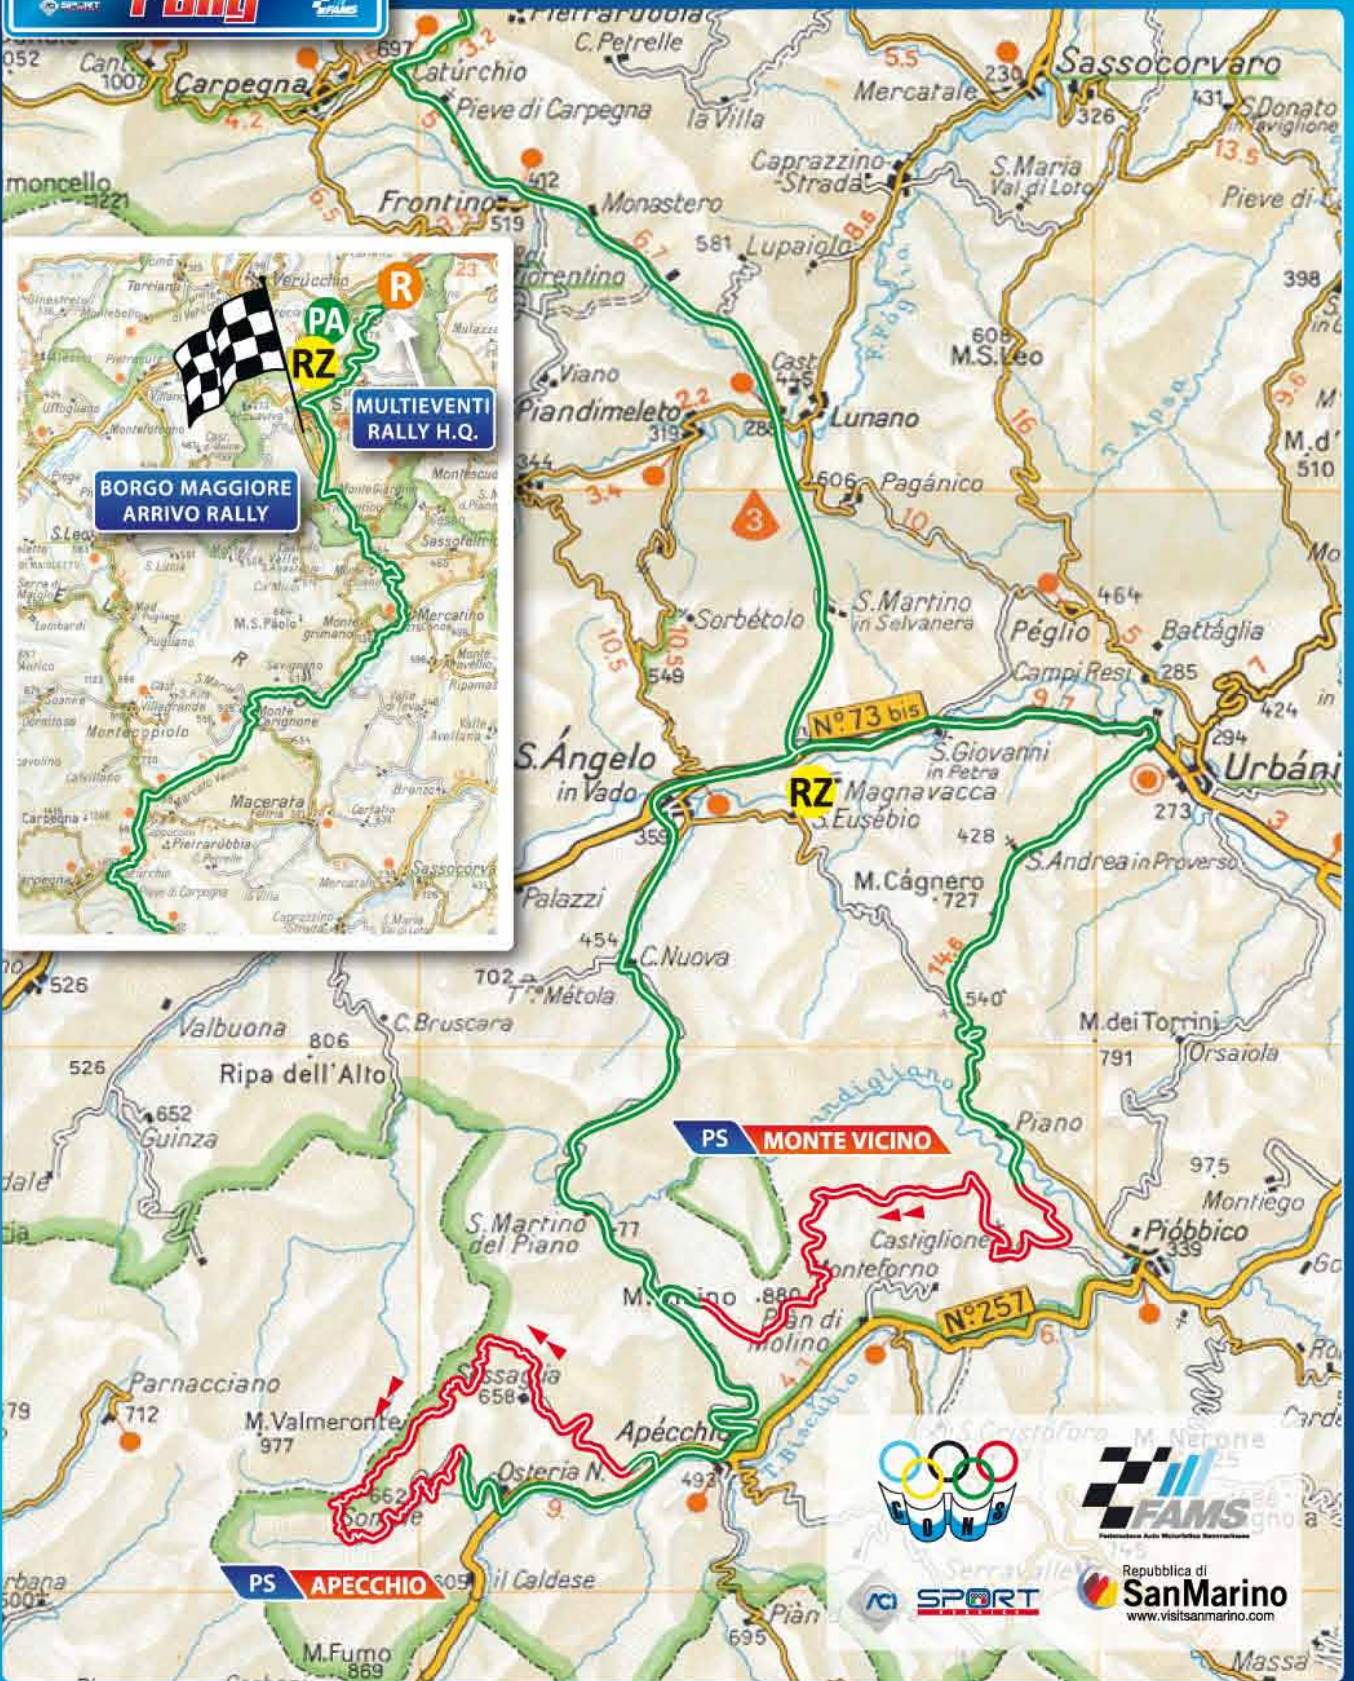

GUALANDI RACING s.r.l.

Strada dei Censiti, 9 Rovereta, Repubblica di San Marino

Tel. 0549 963259 - info@gualandiracing.sm